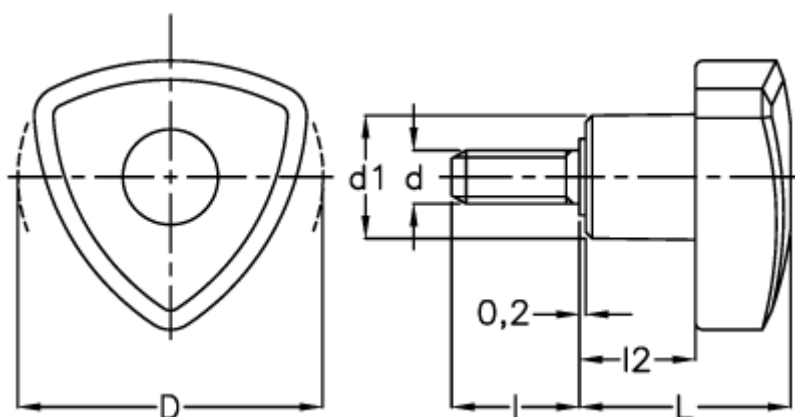

Varenummer: 2302083443
Beskrivelse: E+G 3-kantsgreb
VTR.40 p-M6x40

Mål

d	= 40
d_1	= 16
d_{6g}	= M6
l	= 40
L	= 30
l_2	= 17